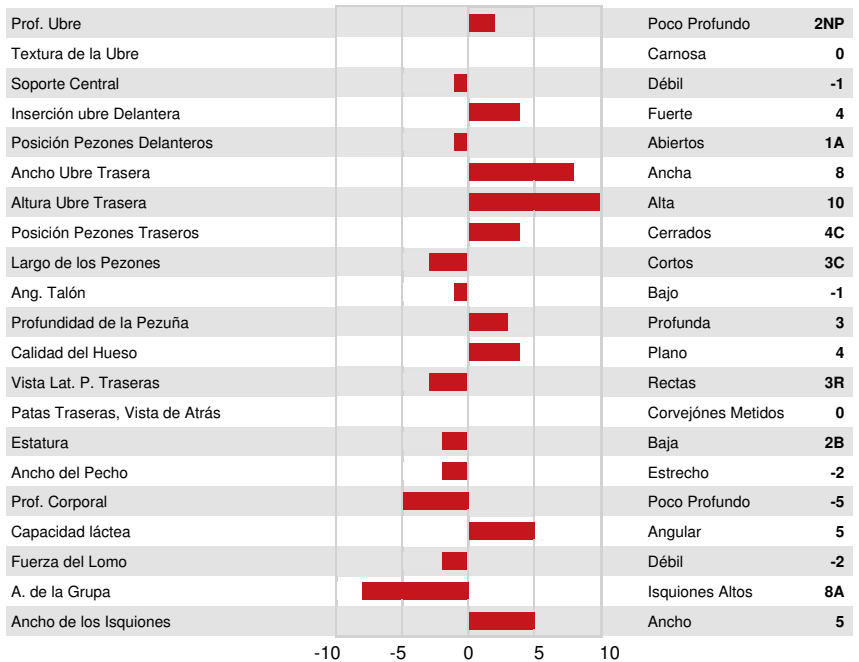

PEAK ACHIEVE
PROGENESIS GAMEDAY VIVEY GP-81-2YR-CAN
RMD-DOTTERER SSI GAMEDAY
PROGENESIS ZAZZLE VIOLET GP-80-2YR-CAN
PEAK ZAZZLE
SDG CRIMSON VALENTINE

GPA LPI +3766 PRO$ 2886

DPF RDF BLF CNF BYF MWF CVF HH1F HH2F HH3F HH4F HH5F HH6F HCDF HMWF

Reg. #: HOCANM14766371 aAa: DMS:
Nacimiento: 05/10/2023 Caseina Kappa: AB Caseina Beta: A2A2

PRODUCCIÓN		G Hatos	G Hijas	80% Conf.	GPA 24* AUG				
Leche kg	1032	Grasa kg	122	Grasa %	+0.68	Proteína kg	74	Proteína %	+0.31
Eficiencia de Conversión	99	RMC	101	Eficiencia Metano	100				

SALUD Y FERTILIDAD		Inmunidad	107
Vida en el Hato	105	Inmunidad de los terneros	104
SCS	107	Habilidad al Parto	102
Fertilidad de la Hija	103	Habilidad de las Hijas al Parto	102
Puntaje de Condición Corporal	97	Rapidez en el Ordeño	103
Resistencia a Mastitis	105	Temperamento Lechero	102
Persistencia de la lactación	99	Resistencia a Enfermedades Metabólicas	101

CONFORMACIÓN		G Hatos	G Hijas	76% Conf.	GPA 24* AUG	
Conformación	5	Fortaleza Lechera	1			
Sistema Mamario	6	Grupa	-1			
Patas y Pezuñas	4